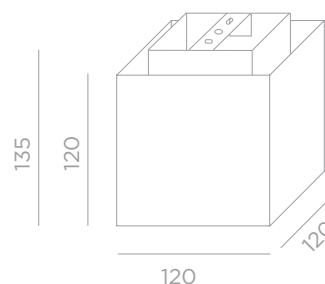

Cubo | Marco Pollice

Ceiling lamp | Lampada da soffitto

DIMENSIONS | DIMENSIONI MM 120X120X135

MATERIALS | MATERIALI PAINTED ALUMINIUM/ALLUMINIO VERNICIATO

Cubo

TECHNICAL DETAILS

Corpo illuminante in alluminio per soffitto a luce diretta diffusa con sorgente LED da 27W; dissipatore e alimentatore integrati, vetro diffusore opalino bianco. Disponibile verniciato a liquido in bianco, nero opaco, grigio sabbiato, cromo e nelle finiture micacee disponibili in oro, argento, bronzo e blu. Come accessorio, una cornice bianca oppure cromata che permette l'incasso parziale o totale del cubo. Il LED bianco caldo, 3000K, sviluppa una luminosità pari a quella di una sorgente alogena da 75W, per una durata calcolata in circa 80.000 ore.

Aluminium ceiling lamp, direct diffused light, 27W LED with heat sink and transformer integrated, diffuser in white opal glass. Available in white, matt black, sanded gray, chrome, micaceous gold, micaceous silver, micaceous bronze and micaceous blue. As accessory, a white or chromed frame to recess the Cubo partially or totally. The light supplied by Led source, warm white 3000K, estimated duration 80.000 hours, is equivalent to the one of a halogen bulb 75W.

CUBO

901304

BULB/SORGENTE	9 LED X 3W - 3000 K - 700 MA - 24V	
IP CLASS/CLASSE IP	20	
SECURITY CLASS/CLASSE DI SICUREZZA	I	
DIMENSIONS/DIMENSIONI MM	120x120x135	
MATERIALS/MATERIALI	PAINTED ALUMINIUM/ALLUMINIO VERNICIATO	
FINISHING/FINITURE	00 - WHITE/BIANCO	01 - BLACK/NERO
	20 - MICACEOUS BRONZE/BRONZO MICACEO	21 - MICACEOUS SILVER /ARGENTO MICACEO
	22 - MICACEOUS BLUE/BLU MICACEO	23 - MICACEOUS GOLD/GIALLO ORO MICACEO
	40 - SANDED GRAY/GRIGIO SABBBIATO	45 - CHROME/CROMO
INFO	TRAFO INCLUDED/TRASFORMATORE INCLUSO	